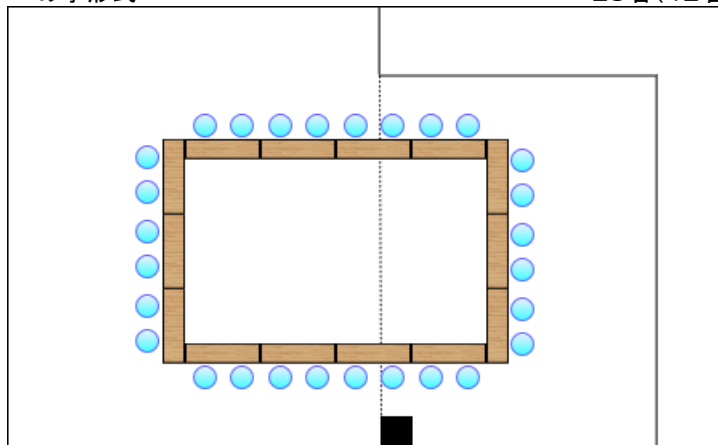

# 6F BC

スクール形式

43名(64名)

口の字形形式

28名(42名)

シアター形式

73名