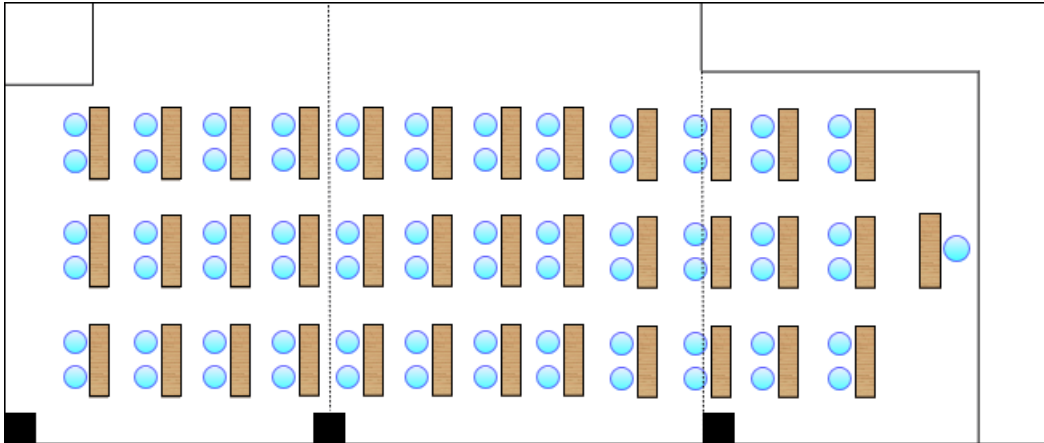

# 6F ABC

スクール形式

73名(109名)

口の字形式

48名(72名)

シアター形式

181名

6F  
AB

\* 人数は2人掛け、また()内は3人掛け時