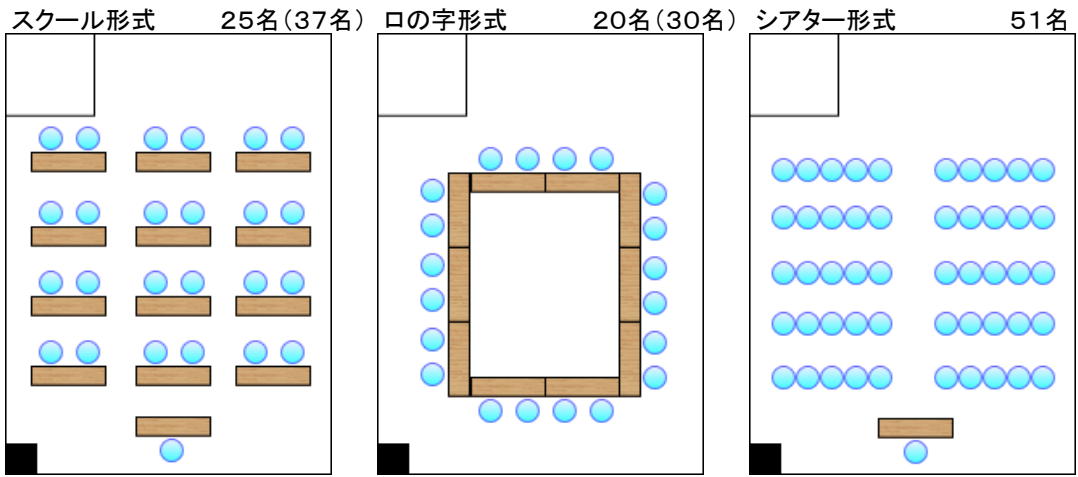

6F A

B

* 人数は2人掛け、また()内は3人掛け時