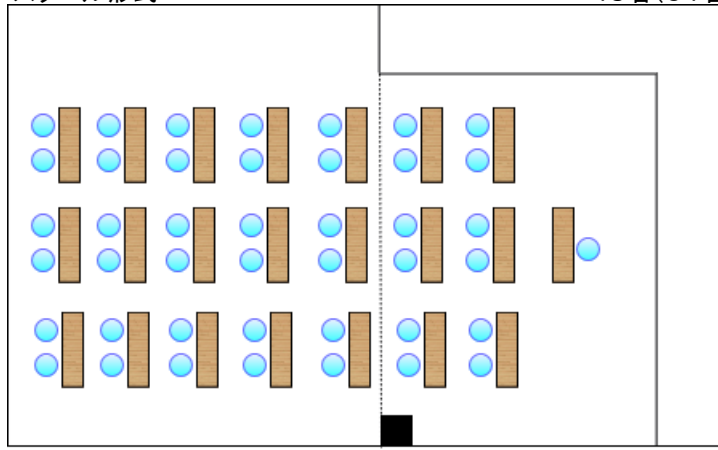

6F BC

スクール形式

43名(64名)