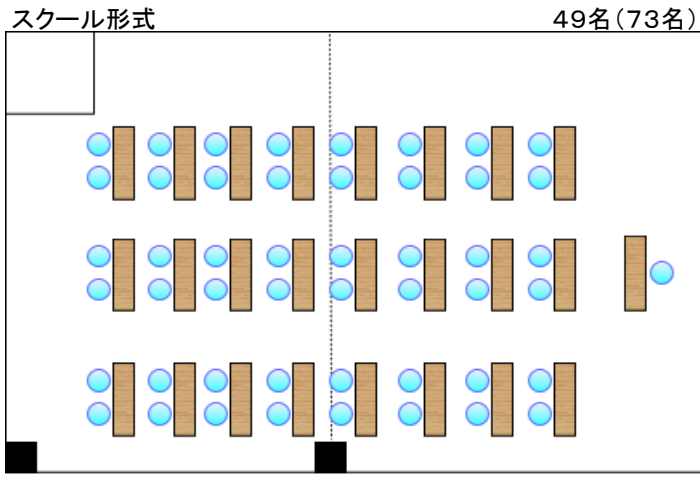

# 6F ABC

スクール形式

73名(109名)

口の字形式

48名(72名)

シアター形式

181名

6F  
AB

\* 人数は2人掛け、また()内は3人掛け時