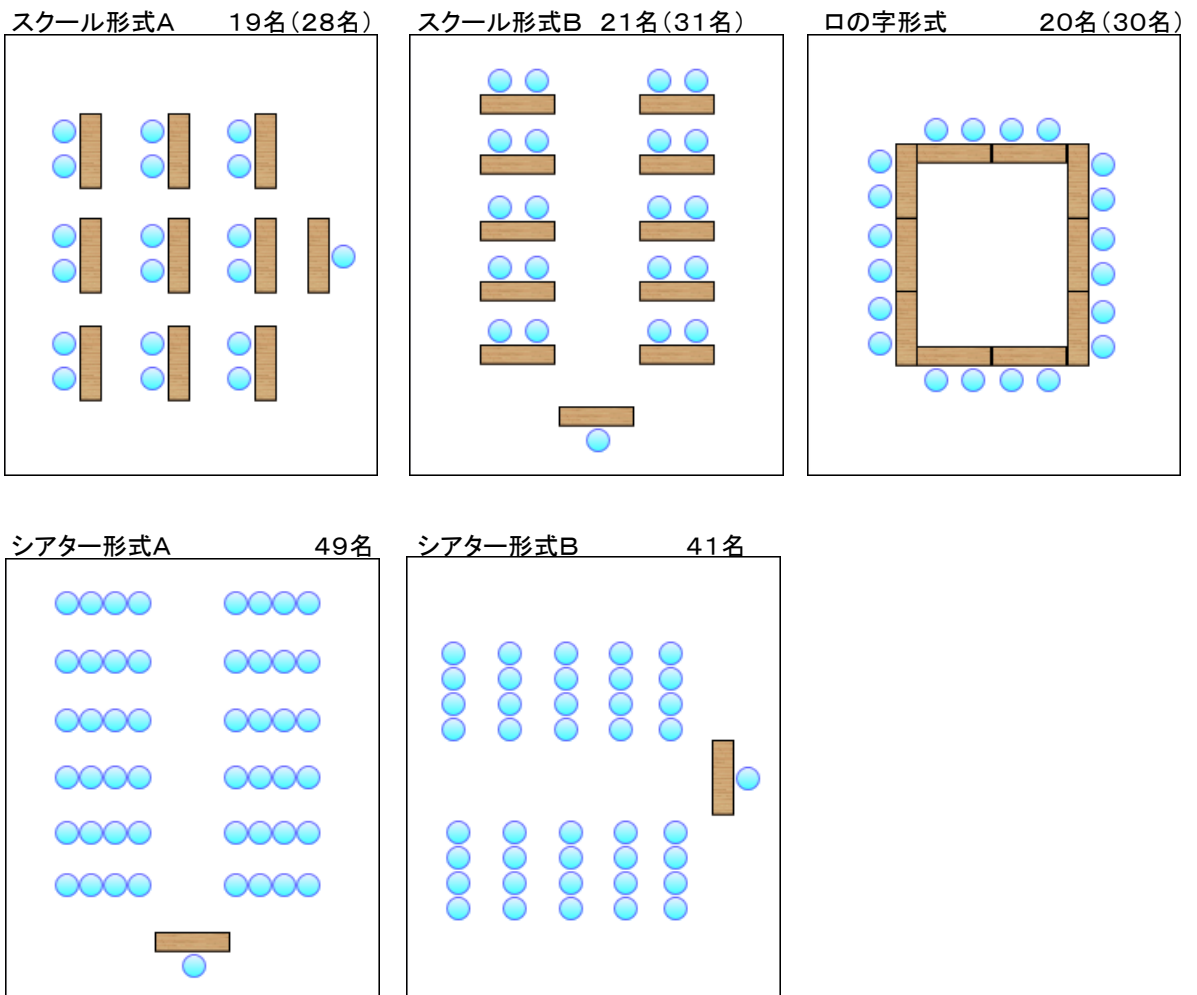

B

* 人数は2人掛け、また()内は3人掛け時