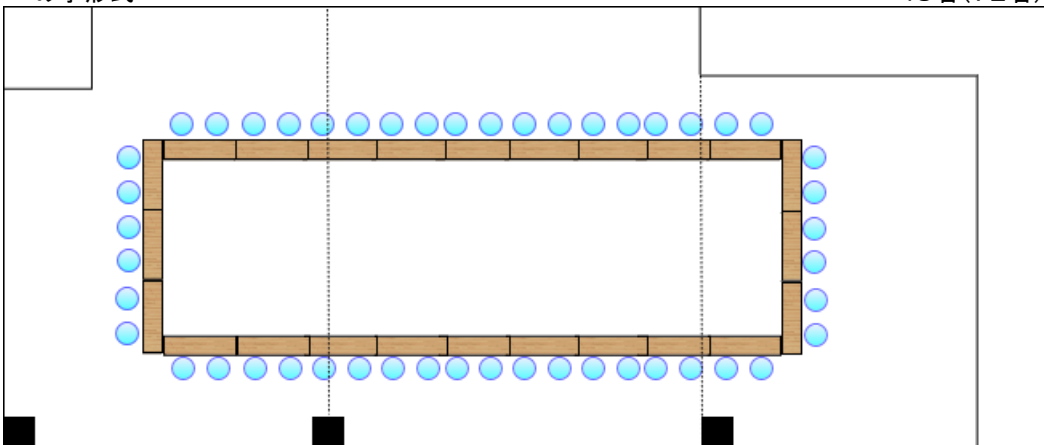

# 6F ABC

スクール形式

73名(109名)

口の字形式

48名(72名)

シアター形式

181名

6F  
AB

\* 人数は2人掛け、また()内は3人掛け時