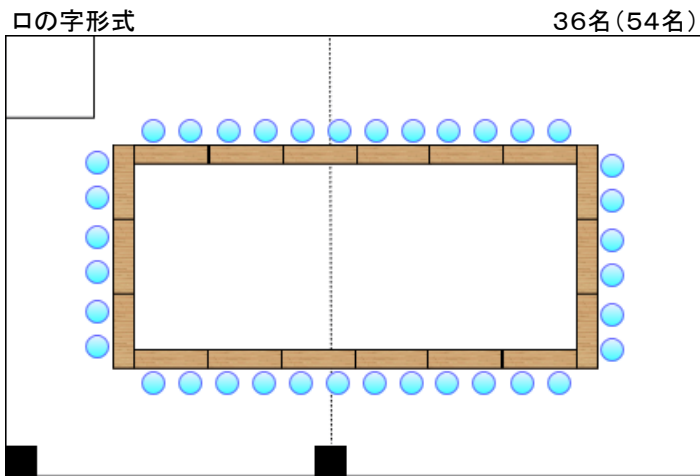

# 6F ABC

スクール形式

73名(109名)

口の字形式

48名(72名)

シアター形式

181名

6F  
AB

\* 人数は2人掛け、また()内は3人掛け時