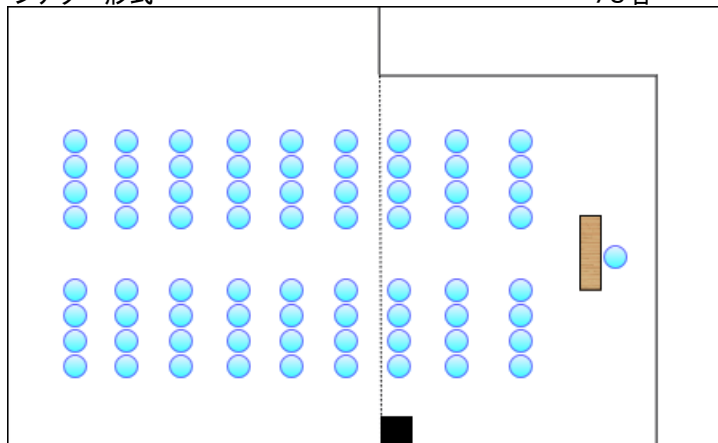

# 6F BC

スクール形式

43名(64名)

口の字形形式

28名(42名)

シアター形式

73名