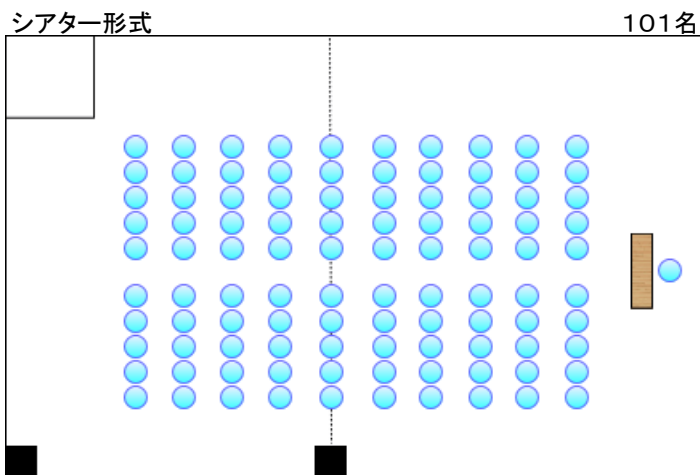

# 6F ABC

スクール形式

73名(109名)

口の字形式

48名(72名)

シアター形式

181名

6F  
AB

\* 人数は2人掛け、また()内は3人掛け時