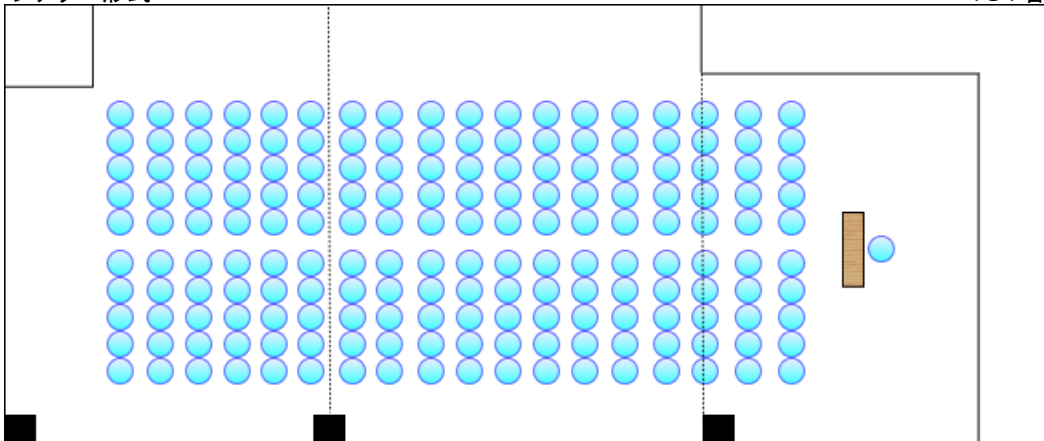

# 6F ABC

スクール形式

73名(109名)

口の字形式

48名(72名)

シアター形式

181名

6F  
AB

\* 人数は2人掛け、また()内は3人掛け時